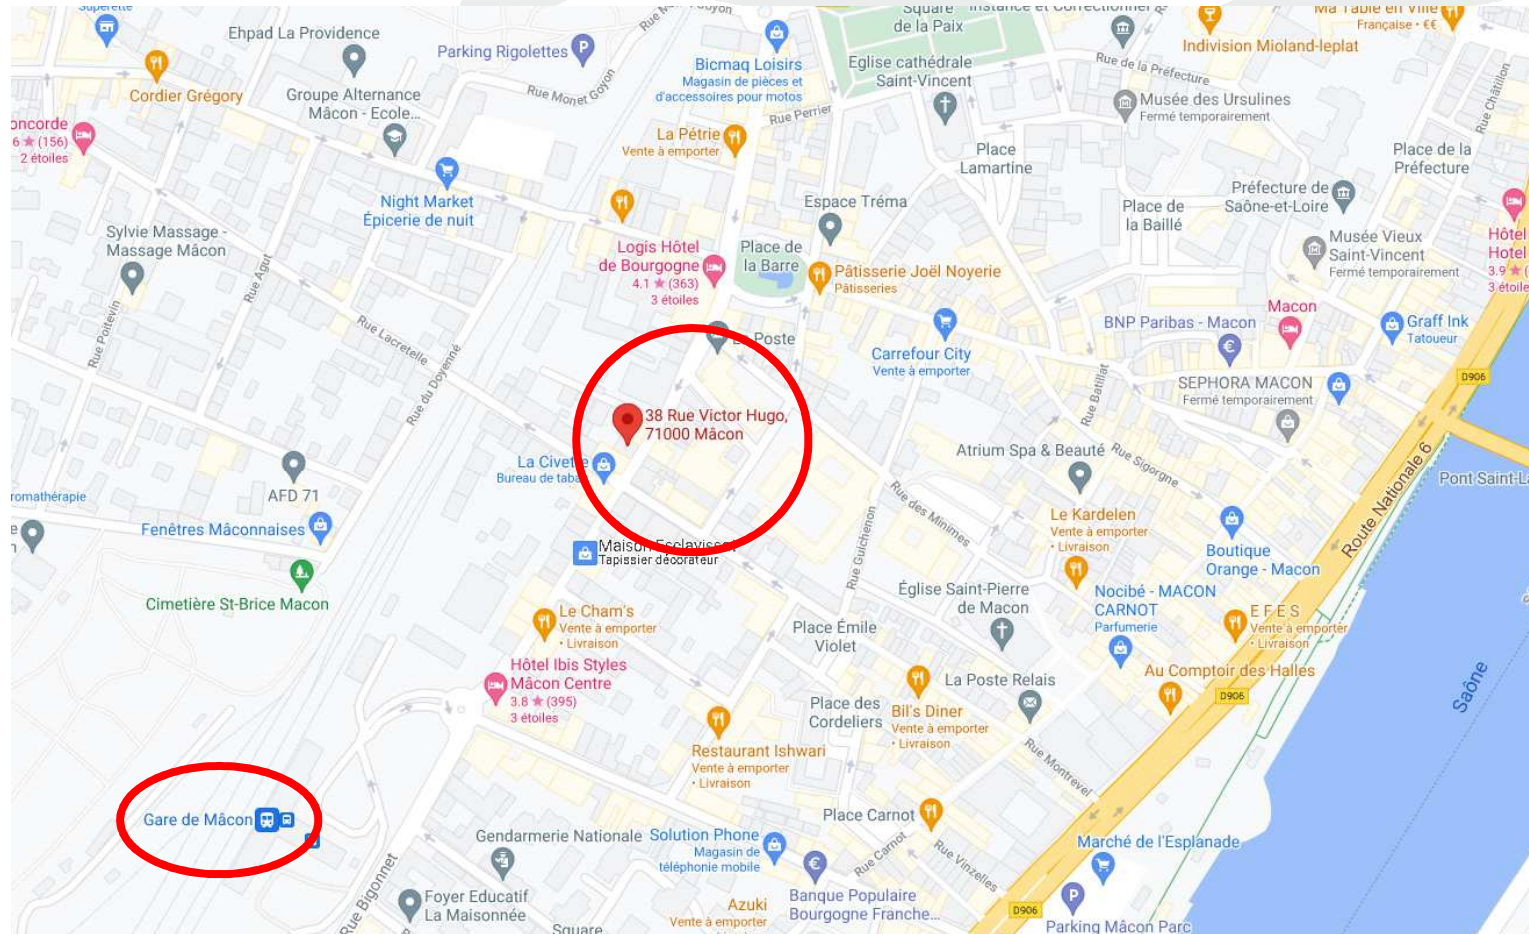

PLAN D'ACCÈS GENESIS F1

38 rue Victor Hugo

71000 MÂCON

-  5 min de la gare Mâcon Centre (71000) à pied
-  8 min de la sortie d'autoroute Mâcon Sud (71000)
-  8 min de la sortie d'autoroute Mâcon Nord (71000)
-  59 min de l'aéroport Saint Exupéry (69125)